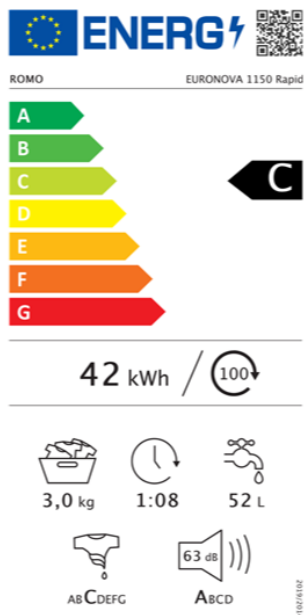

PRAČKA EURONOVA 1150 Rapid

Výrobce: Romo
Kód EAN: 8595209800237

Popis

- Náplň suchého prádla: 3 kg
- Třída spotřeby el. energie: C
- Třída účinnosti odstředění: C
- Otáčky odstředění: 1100 ot/min
- Hlučnost odstředění: 63 dB
- Spotřeba energie (100 cyklů) / vody (cyklus): 42kWh / 52l
- Příkon: 2200 W
- Napětí: 230 V/50 Hz
- Rozměry (v/š/h): 67 / 46 / 46 cm
- Hmotnost: 50,5 kg

Více informací o produktu:

<https://www.romocr.cz/cz/product/pracka-euronova-1150-rapid>

RP - Recyklační poplatek

DMOC	17 490,00 Kč
RP	72,60 Kč