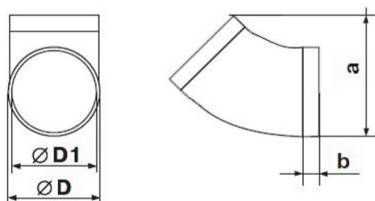

Kulaté koleno fi 150 mm, 45°, bílé

Výrobce: Kluge

Kód EAN: 4250622613775

Popis

Kulaté koleno fi 150 mm, 45°, bílé, určeno k napojení a odbočení kruhového plastového potrubí, nebo jiné odbočky. Odbočení je v úhlu 45°. Teplotní odolnost vzduchovodů je +50°C až 0°C.

Rozměry, mm						
	OZ	D	D1	a	b	úhel
Ø150	KVS170205	150	144	188	30	45

RP - Recyklační poplatek

DMOC	345,00 Kč
RP	0,00 Kč