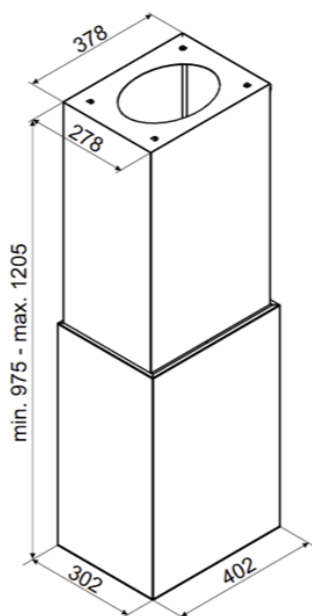

Technologie

RP - Recyklační poplatek

DMOC

34 990,00 Kč

RP

16,40 Kč