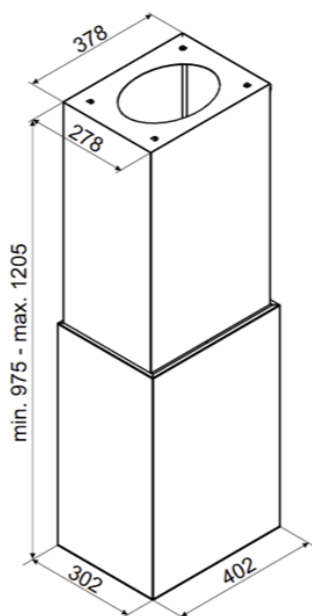

Technologie

RP - Recyklační poplatek

DMOC	29 990,00 Kč
RP	16,40 Kč