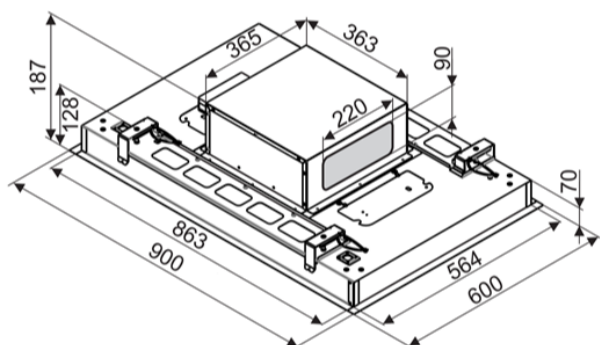

RP - Recyklační poplatek

DMOC

37 990,00 Kč

RP

16,40 Kč