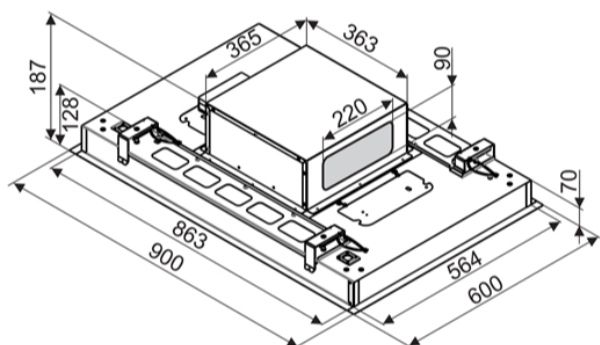

Technologie

RP - Recyklační poplatek

DMOC	37 990,00 Kč
RP	16,40 Kč