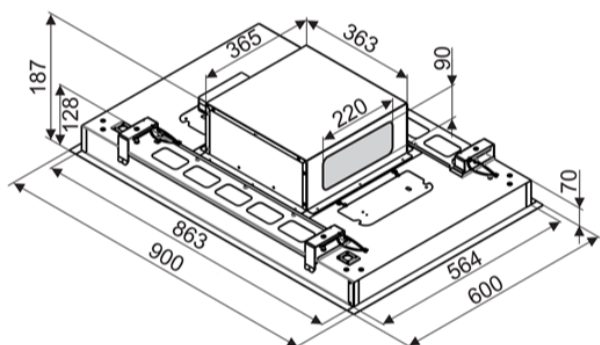

Technologie

RP - Recyklační poplatek

DMOC	38 990,00 Kč
RP	16,40 Kč