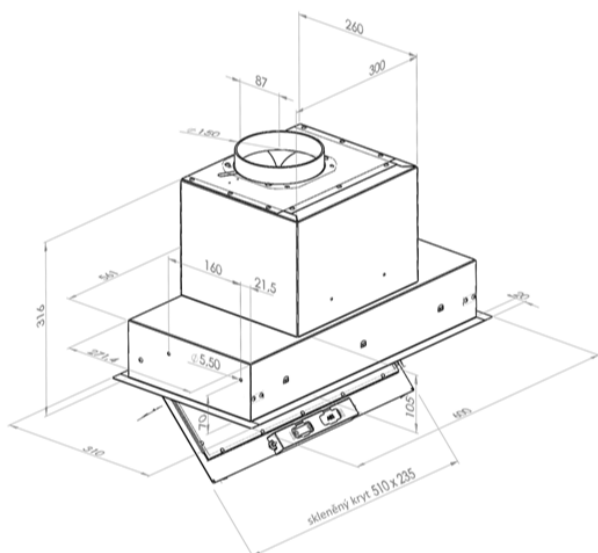

Technologie

RP - Recyklační poplatek

DMOC

15 990,00 Kč

RP

16,40 Kč