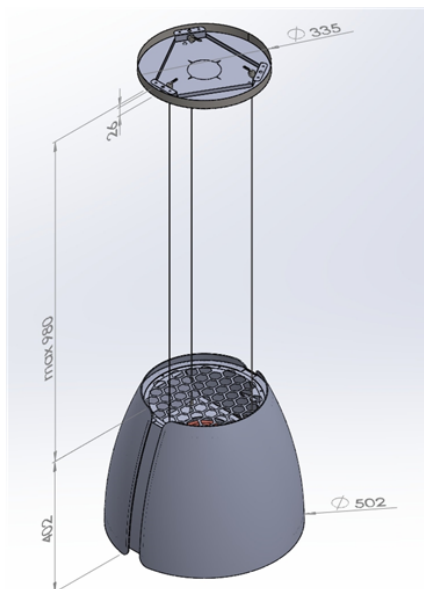

Odsavač ostrůvkový Miss W Glossy

White (CDW5001B)

Výrobce: Ciarko Design

Kód EAN: 5902429924705

Popis

- Barevné provedení: bílý a černý kompozitní materiál, lesklý povrch
- Průměr 50 cm
- Úsporná energetická třída A
- Tichý, výkonný a spolehlivý invertorový motor
- Bezdotykové ovládání gesty rukou + dálkový ovladač
- 3 stupně intenzity odsávání
- Výkon odtahu: 100 - 320 m³/h
- Hlučnost odtahu: 44 - 61 dB(A)
- Roční spotřeba energie 17,1 kWh/a
- LED panel s regulací teploty světla
- Rozměry (V x Š): 402 x 502 mm, výška v zavěšeném stavu max. 1400 mm

Více informací o produktu:

<https://www.ciarkodesign.cz/product/odsavac-ostruvkovy-cdw5001b>

Technologie

Ovládání gesty rukou

Invertorový motor

LED osvětlení s regulací teploty světla

Časovač (odložené vypnutí)