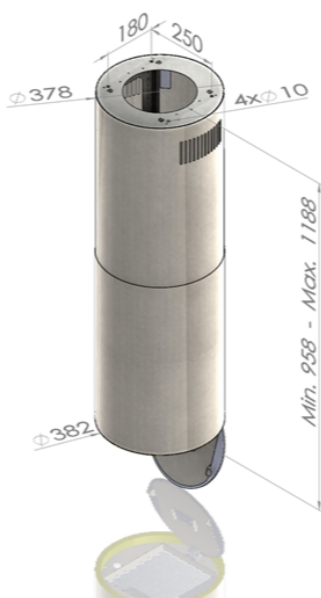

## Odsavač ostrůvkový Tubus W White (CDW3801B)

Výrobce: Ciarko Design

Kód EAN: 5902429924613

### Popis

- Barevné provedení: bílý matný kov
- Průměr tubusu odsavače: 38,2 cm
- Úsporná energetická třída A
- Tichý, výkonný a spolehlivý invertorový motor
- Bezdotykové ovládání gesty rukou + dálkový ovladač
- LED pásek po obvodu s regulací intenzity světla
- 4 stupně intenzity odsávání včetně BOOST
- Výkon odtahu ve standardním režimu: 130 - 390 m<sup>3</sup>/h (560 m<sup>3</sup>/h v BOOST)
- Hlučnost ve standardním režimu: 40 - 61 dB(A)
- Roční spotřeba energie 35,9 kWh/a
- Rozměry (V x Š): 958 - 1188 x 382 mm

Více informací o produktu:

<https://www.ciarkodesign.cz/product/odsavac-ostruvkovy-cdw3801b>