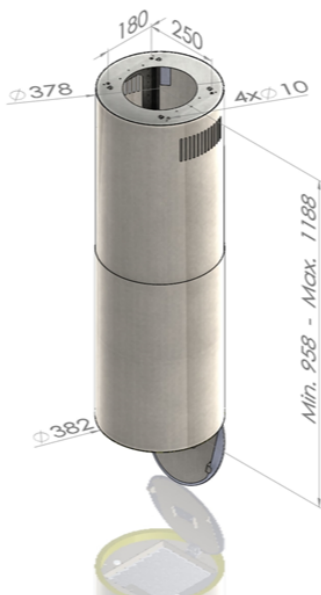

Odsavač ostrůvkový Tubus W Black (CDW3801C)

Výrobce: Ciarko Design

Kód EAN: 5902429924453

Popis

- Barevné provedení: černý matný kov
- Průměr tubusu odsavače: 38,2 cm
- Úsporná energetická třída A
- Tichý, výkonný a spolehlivý invertorový motor
- Bezdotykové ovládání gesty rukou + dálkový ovladač
- LED pásek po obvodu s regulací intenzity světla
- 4 stupně intenzity odsávání včetně BOOST
- Výkon odtahu ve standardním režimu: 130 - 390 m³/h (560 m³/h v BOOST)
- Hlučnost ve standardním režimu: 40 - 61 dB(A)
- Roční spotřeba energie 35,9 kWh/a
- Rozměry (V x Š): 958 - 1188 x 382 mm

Více informací o produktu:

<https://www.ciarkodesign.cz/product/odsavac-ostruvkovy-cdw3801c>

Technologie

Ovládání gesty rukou

Invertorový motor

Boost

Časovač (odložené vypnutí)

Dálkové ovládání