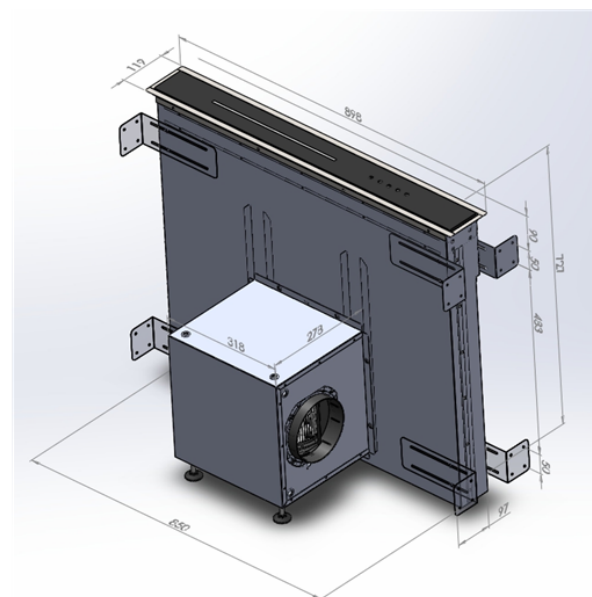

Odsavač výsuvný z pracovní desky

Moondraft Black (CDB9001CC)

Výrobce: Ciarko Design

Kód EAN: 5902429923470

Popis

- Barevné provedení: černý matný kov s černým sklem
- Šířka 90 cm
- Energetická třída B, Roční spotřeba energie 39,3 kWh/a
- Tichý, výkonný a spolehlivý invertorový motor
- Odolný šnekový mechanismus, volně regulovatelná výška výsuvu 20 - 50 cm
- Dotykové ovládání
- 4 stupně intenzity odsávání včetně BOOST
- Osvětlení: LED panel + LED diody
- Výkon odtahu ve standardním režimu: 290 - 625 m³/h (695 m³/h v BOOST)
- Hlučnost ve standardním režimu: 52 - 65 dB(A)
- Rozměry (Š x H x V): 898 x 727 x 119 mm

Více informací o produktu:

<https://www.ciarkodesign.cz/product/odsavac-vysuvny-z-pracdesky-cdb900>

Technologie

Invertorový motor

Boost

Časovač (odložené vypnutí)

Dotykové ovládání
Touch control

Odtah