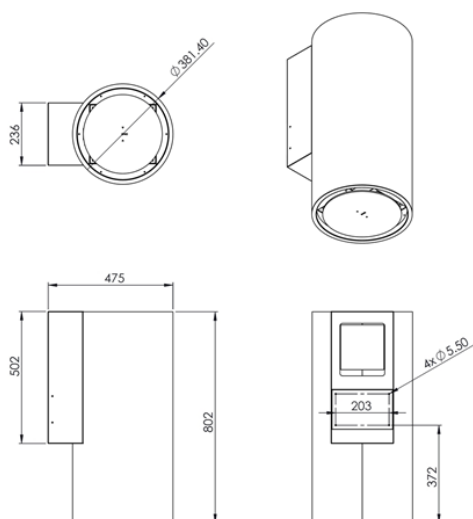

Technologie

RP - Recyklační poplatek

DMOC

25 990,00 Kč

RP

16,40 Kč