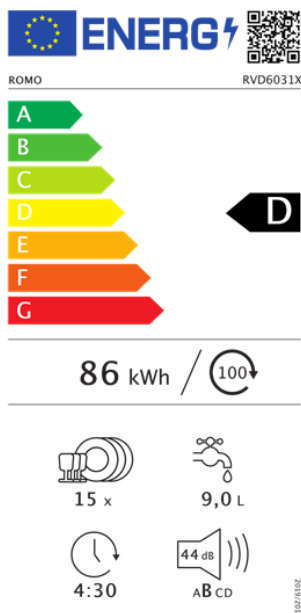

Technologie

RP - Recyklační poplatek

DMOC	15 990,00 Kč
RP	72,60 Kč