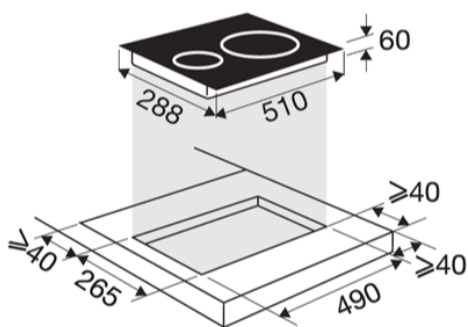

DESKA INDUKČNÍ BPI1621UB

Výrobce: Brandt

Kód EAN: 3660767980990

Popis

- Indukční varná deska 30 cm široká (Domino)
- Povrch z černého skla
- 2 nezávislé varné zóny: 1 x 21 cm / 3,6 kW, 1 x 18 cm / 3,1 kW
- Celkový příkon 3,7 kW
- Dotykové ovládání Intellect Easy
- 10 stupňů nastavení výkonu
- Nejrychlejší indukční deska na trhu, až o 37% rychlejší než konkurence (2 l vody přivede k varu již za 2:30 min.)
- Funkce Ultra Boost pro okamžitý přístup k maximálnímu výkonu pro obě varné zóny
- Časovač 1-99 min. pro každou ze 2 varných zón, Funkce Clean Lock
- Možnost zapuštění do pracovní desky
- Balíček 10 bezpečnostních prvků

Více informací o produktu:

<https://www.brandt.cz/product/deska-indukcni-bpi1621ub>

Varné desky šířky 30 cm (standardní instalace)

Technologie

10 bezpečnostních prvků varné desky

Ultra Boost

Indikátor zbytkového tepla