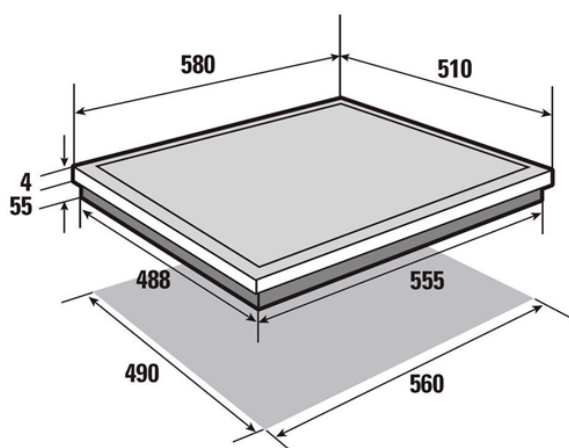

DESKA KOMBINOVANÁ INDUKCE/PLYN BPI6414BM

Výrobce: Brandt

Kód EAN: 3660767954250

Popis

- Kombinovaná varná deska 60 cm široká
- Vhodná do bytů - 230 V, 16 A
- Povrch z černého skla, rovné hrany - vhodná k zapuštění do pracovní desky
- Připojení 230 V, 16 A (vhodná do panelákových bytů)
- Dotykové ovládání indukčních zón Intellect Easy
- Integrované zapalování hořáků v otočných voličích
- 2 indukční varné zóny, 2 plynové hořáky
- 2x Booster (indukce), časovač 1-99 minut pro vybranou indukční zónu
- 10 bezpečnostních prvků (indukce)
- Litinové hořáky a podstavce, termo pojistka (plyn)

Více informací o produktu:

<https://www.brandt.cz/product/deska-kombinovana-indukceplyn-bpi6414bm>

SCHÉMA PRO VESTAVBU VARNÉ DESKY 60 CM

Rozměry uvedeny v mm

Technologie

10 bezpečnostních prvků varné desky