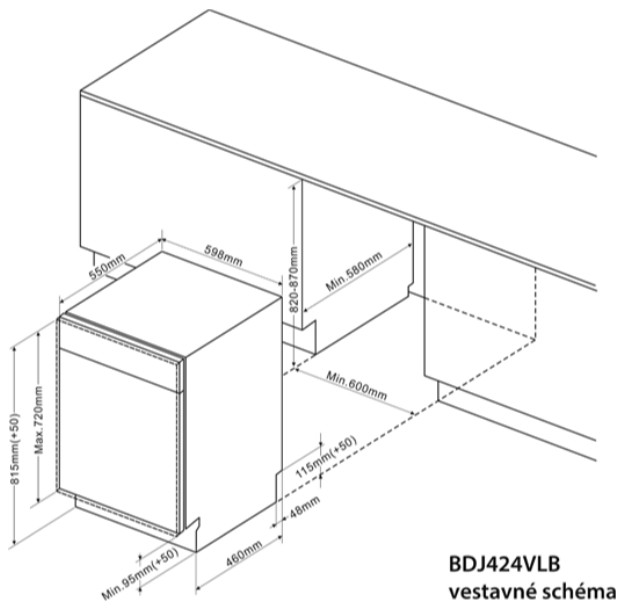

Myčka plně vestavná BDJ424VLB

Výrobce: Brandt

Kód EAN: 3660767984356

Popis

- Plně vestavná myčka nádobí
- Kapacita 14 sad nádobí, Energetická třída D
- 6 programů, 4 teploty
- Vortex Wash & Dry 60' - vysokotlaká rotační tryska pro dokonalé umytí zaschlé špíny
- Odložený start až o 12 h
- 1/2 náplň, Hlučnost 44 dB(A)
- Indikace soli a leštidla
- Výškově stavitelný horní koš s posuvným košíkem
- Sušení přirozenou konvekcí
- Funkce automatického otevírání dvířek myčky s možností vypnutí
- Indikace konce mycího programu prostřednictvím světelného paprsku Spotlight

Více informací o produktu:

<https://www.brandt.cz/product/mycka-plne-vestavna-bdj424vlb>

Technologie

Variabilní příborová zásuvka

Spotlight

Multifunkční tableta

Indikátor soli a leštidla

Odložený start o 3, 6, 9 a 12 h