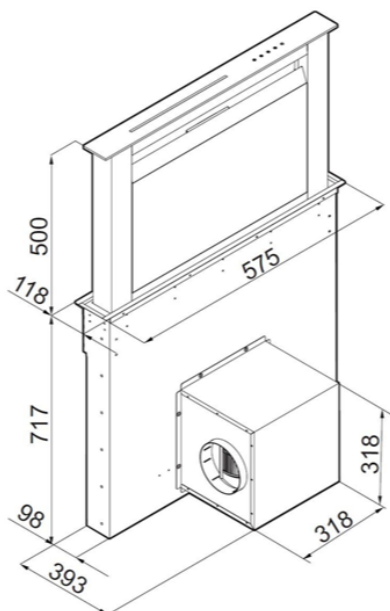

#### Popis

- Barevné provedení: černý matný kov s černým sklem
- Šířka 60 cm
- Energetická třída A, Roční spotřeba energie 46,8 kWh/a
- Tichý, výkonný a spolehlivý invertorový motor
- Odolný šnekový mechanismus, volně regulovatelná výška výsuvu 20 - 50 cm
- Dotykové ovládání
- 4 stupně intenzity odsávání včetně BOOST
- Osvětlení: LED pásek 4W
- Výkon odtahu ve standardním režimu: 210 - 455 m<sup>3</sup>/h (635 m<sup>3</sup>/h v BOOST)
- Hlučnost ve standardním režimu: 51 - 65 dB(A)
- Rozměry (Š x H x V): 575 x 717 x 118 mm