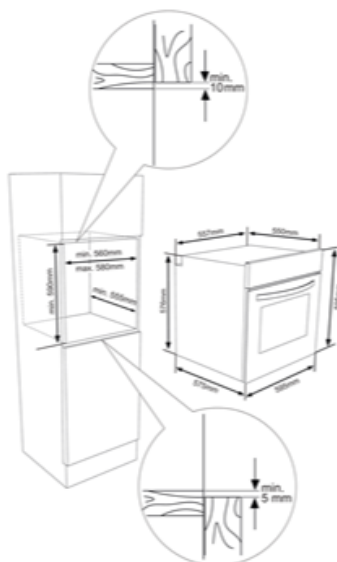

TROUBA KTE1040B

Výrobce: Kluge

Kód EAN: 8588008223512

Popis

- Multifunkční trouba o objemu 75 l, Energetická třída A
- Provedení černé sklo, černé madlo, černé sekvenční voliče
- Plně grafický 4,3" barevný displej v češtině
- Více než 150 automatických programů (maso a ryby, pečivo, dezerty, koláče, fusion recepty, jogurt, sušení ...)
- 9 funkcí trouby (mj. Horkovzdušné pečení, Gril nebo Pizza)
- Pečení s podporou páry STEAM+
- Parní čištění VAP Clean+, Easy Clean smalt
- 3 vrstvy skla Cool Touch, ochrana před horkým vzduchem Hot Air Shield
- Pomalé otevírání a dovírání dveří trouby Soft Open a Soft Close
- Chromované boční vodicí rošty (až 10 úrovní pro plechy), 2 sady teleskopických výsuvů
- 1 ks mělký plech, 1 ks hluboký plech, 1 ks bezpečnostní rošt

Technologie

Automatické programy
pečení

COOL Touch

Horkovzdušné pečení

Hot Air Shield

Pečení s podporou
páry STEAM+

SMART TFT displej