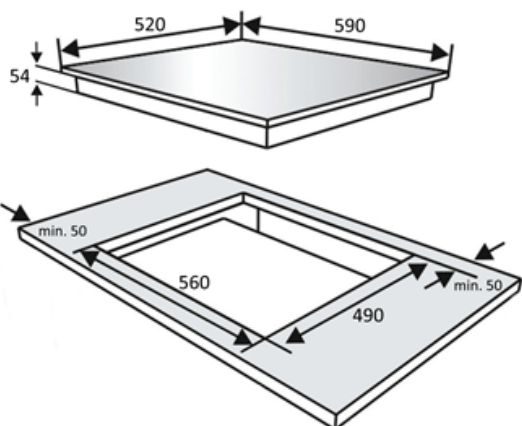

## DESKA INDUKČNÍ KPI6020B

Výrobce: Kluge

Kód EAN: 8588008223550

### Popis

- Indukční varná deska šířky 60 cm, povrch z černého skla
- 9 úrovní nastavení výkonu, udržování v teple
- 4 indukční varné zóny: 2x 160 mm / 1,4 kW (1,8 kW Booster) + 2x 210 mm / 2,1 kW (2,5 kW Booster)
- Dotykové ovládání se sliderem pro nastavení výkonu
- Booster a Časovač pro každou zónu
- Detekce nádobí
- Upozornění na zbytkové teplo
- Zámek displeje + dětský zámek
- Smart Pause
- Funkce bezpečnostního vypnutí
- Celkový příkon 7,4 kW

Rozměry v mm

RP - Recyklační poplatek

<b>DMOC</b>	<b>8 990,00 Kč</b>
RP	16,40 Kč