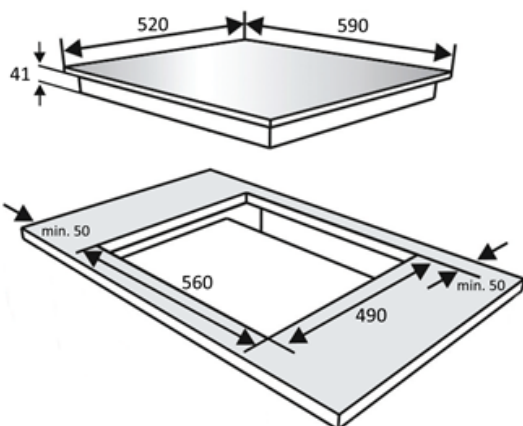

DESKA SKLOKERAMICKÁ

KPV6010B

Výrobce: Kluge

Kód EAN: 8588007011967

Popis

- Sklokeramická varná deska
- Šířka 60 cm
- Povrch z černého skla
- 4 varné Highlight zóny
- 2 x 145 mm / 1.200 W + 2 x 180 mm / 1.800 W
- Dotykové ovládání
- Upozornění na zbytkové teplo
- Zámek displeje
- Celkový příkon 6 kW

Technologie

Indikátor zbytkového
tepla

Rozměry v mm

RP - Recyklační poplatek

DMOC	5 990,00 Kč
RP	16,40 Kč