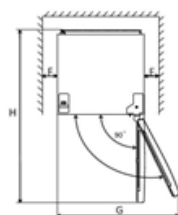

A	544
B	56
C	1426
D	min+50
E	min+50
F	min+50
G	1088
H	1100