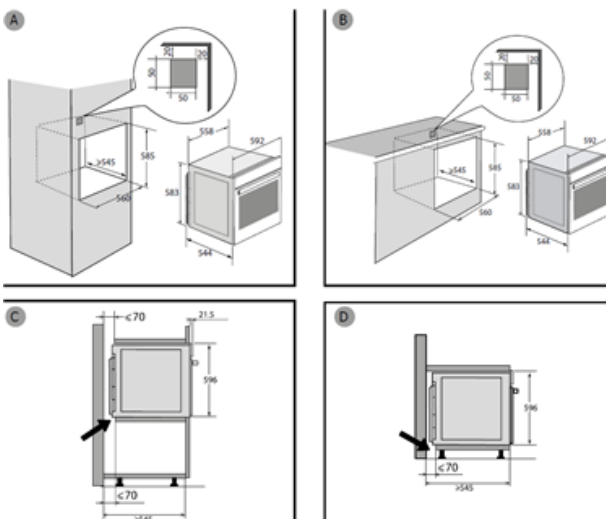

TROUBA BOH3415A

Výrobce: Brandt

Kód EAN: 3660767988583

Popis

- Multifunkční trouba s podporou parního pečení
- Černé sklo s černým madlem a černými otočnými voliči
- Objem: 73l • 6 úrovní pro umístění plechů
- Multifunkce Plus: 10 funkcí včetně kulinářského průvodce
- Výkonný gril 2100 W
- Kombinované pečení s podporou páry, funkce pečení chleba
- Komfortní čištění pomocí páry
- Cold Door - celoskleněná dvířka se 3 skly
- Příslušenství: 1 ks bezpečnostní rošt, 1 ks hluboký plech 45 mm, 1 pár teleskopických výsuvů
- Rozměry (V x Š x H) 59,2 x 59,2 x 60,8 cm
- Hmotnost: 30,7 kg

Technologie

Multifunkce Plus

Celoskleněná dvířka

Automatické pečení s podporou páry

Kulinářský průvodce

Horkovzdušné pečení

DMOC	12 990,00 Kč
RP	72,60 Kč