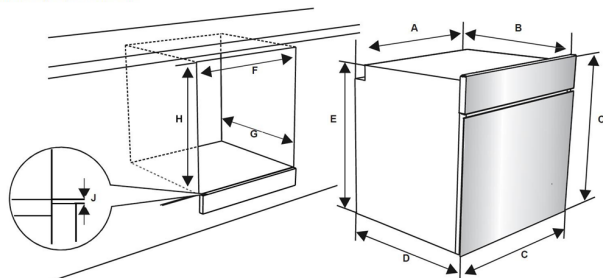

TROUBA KTE1031B

Výrobce: Kluge
Kód EAN: 8588008221778

Popis

- Multifunkční trouba o objemu 75 l
- Provedení černé sklo, černé madlo, černé otočné voliče
- Energetická třída A
- Dotykový LED displej Visio Touch s časovačem pečení a minutkou
- 9 funkcí trouby (mj. 3D pečení, Horkovzdušné pečení, Gril nebo Pizza)
- VAP Clean - parní čištění vnitřního prostoru trouby
- Hot Air Shield - ochrana před horkým vzduchem
- Cool Touch - 3 vrstvy skla ve dveřích
- Soft Close a Soft Open - pomalé dovírání a otevírání dveří trouby
- Chromované boční vodící rošty (až 7 úrovní) • 1 pár 100% teleskopických výsuvů
- 1 ks mělký plech, 1 ks hluboký plech, 1 ks bezpečnostní rošt

A (mm)	557	min./max. F (mm)	560/580
B (mm)	550	min. G (mm)	555
C (mm)	595	min. H/I (mm)	600/590
D (mm)	575	min. J/K (mm)	5/10
E (mm)	576		

instalace pod pracovní desku

Technologie

3D pečení

Horkovzdušné pečení