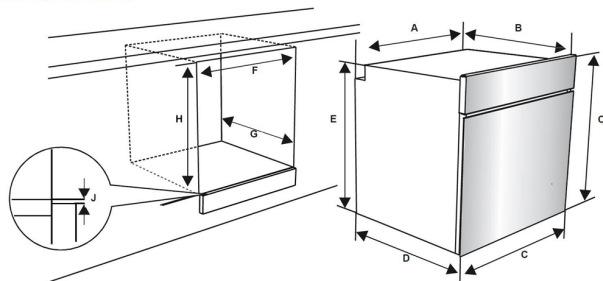

TROUBA KTE1031X

Výrobce: Kluge
Kód EAN: 8588008221761

Popis

- Multifunkční trouba o objemu 75 l
- Provedení černé sklo, nerezové madlo, nerezové otočné voliče
- Energetická třída A
- Dotykový LED displej Visio Touch s časovačem pečení a minutkou
- 9 funkcí trouby (mj. 3D pečení, Horkovzdušné pečení, Gril nebo Pizza)
- VAP Clean - parní čištění vnitřního prostoru trouby
- Hot Air Shield - ochrana před horkým vzduchem
- Cool Touch - 3 vrstvy skla ve dveřích
- Soft Close a Soft Open - pomalé dovírání a otevírání dveří trouby
- Chromované boční vodící rošty (až 7 úrovní) • 1 pár 100% teleskopických výsuvů
- 1 ks mělký plech, 1 ks hluboký plech, 1 ks bezpečnostní rošt

A (mm)	557	min./max. F (mm)	560/580
B (mm)	550	min. G (mm)	555
C (mm)	595	min. H/I (mm)	600/590
D (mm)	575	min. J/K (mm)	5/10
E (mm)	576		

instalace pod pracovní desku

Technologie

3D pečení

Horkovzdušné pečení