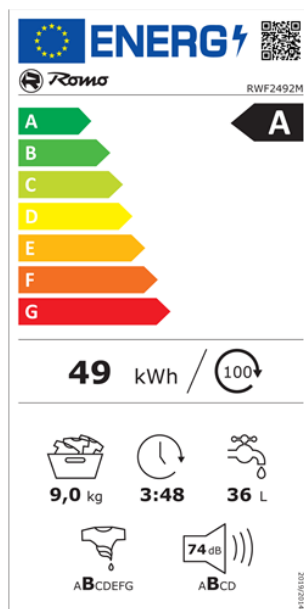

PRAČKA RWF2492M

Výrobce: Romo
Kód EAN: 8588008221549

Popis

- Předem plněná pračka s kapacitou až 9 kg prádla
- Energetická třída A
- Steam Assist - podpora páry • 15 pracích programů
- Systém EKO Logic pro úsporu energií
- Otáčky odstředování až 1400 ot./min.
- LED displej a ovládací panel v češtině
- Přímé vstřikování vody a pracích prostředků DuoJet
- Tichý, úsporný a spolehlivý inverterový motor
- Výběr úsporného nebo rychlého režimu praní a možnost nastavení míry zašpinění a druhu skvrn
- Spotřeba energie (100 cyklů) / vody (cyklus): 49kWh / 36l
- Rozměry pračky (VxŠxH): 84,5 x 59,7 x 58,2 cm

Technologie

Inverterový motor

Funkce Duojet

Ultra úsporná pračka

Výběr druhu skvrn a míry zašpinění

Perlový buběn

Denní program 60 minut