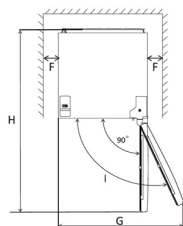

Technologie

No Frost

LED osvětlení

Fast Freeze

A	599
B	603
C	2010
D	min=50
E	min=50
F	min=50
G	1200
H	1200
I	135°