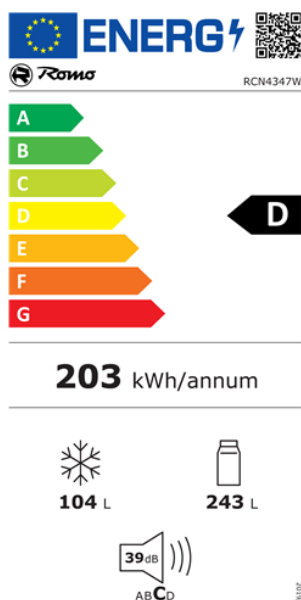

CHLADNIČKA KOMBINOVANÁ RCN4347W

Výrobce: Romo

Kód EAN: 8588008221952

Popis

- Kombinovaná chladnička v bílém provedení
- Energetická třída D • Čistý objem chladničky/mrazničky: 243 l/104 l
- Chlazení Total No Frost • Hlučnost 39 dB
- Elektronické ovládání s LCD displejem na dveřích
- LED osvětlení • Signalizace otevřených dveří
- Funkce: Super mrazení / ECO / Dovolená / Zámek displeje
- Nízkoteplotní zásuvka na čerstvé potraviny
- 3 police z bezpečnostního skla (2 nastavitelné / 1 pevná), 4 přihrádky ve dveřích
- 3 objemné plastové zásuvky v mrazničce
- Roční spotřeba energie: 203 kWh • Mrazicí výkon 6 kg/24 h • Výdrž bez proudu až 11 h
- Rozměry (VxŠxH): 193,5 x 60 x 68,5 cm

Technologie

No Frost

Nízkoteplotní Fresh zóna

LED displej s dotykovým ovládáním

Změna směru otevírání dveří

Fast Freeze

Nízká hlučnost