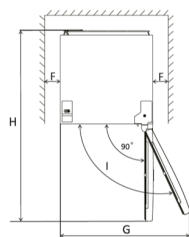

Technologie

Fast Freeze

Změna směru
otevírání dveří

LED osvětlení

A	550
B	594
C	1430
D	min = 50
E	min = 50
F	min = 10
G	840
H	1150
I	115°