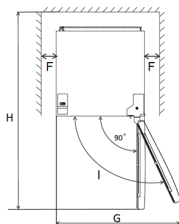

A	550
B	560
C	1220
D	min=50
E	min=50
F	min=50
G	940
H	1160