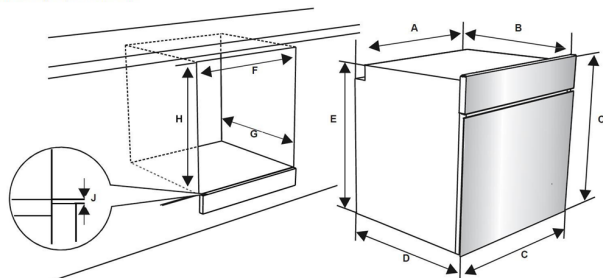

### Popis

- Multifunkční trouba o objemu 78 l
- Provedení černé sklo, černé madlo, černé otočné voliče
- Energetická třída A
- Dotykový LED displej Visio Touch s časovačem pečení a minutkou
- 9 funkcí trouby (mj. 3D pečení, Horkovzdušné pečení, Gril nebo Pizza)
- VAP Clean - parní čištění vnitřního prostoru trouby
- Cool Touch - 3 vrstvy skla ve dveřích
- Chromované boční vodící rošty (až 7 úrovní)
- 1 pár 50% teleskopických výsuvů
- 1 ks mělký plech, 1 ks hluboký plech, 1 ks bezpečnostní rošt
- Rozměry (VxŠxH): 59,5 x 59,5 x 57,5 cm

A (mm)	557	min./max. F (mm)	560/580
B (mm)	550	min. G (mm)	555
C (mm)	595	min. H/I (mm)	600/590
D (mm)	575	min. J/K (mm)	5/10
E (mm)	576		

instalace pod pracovní desku