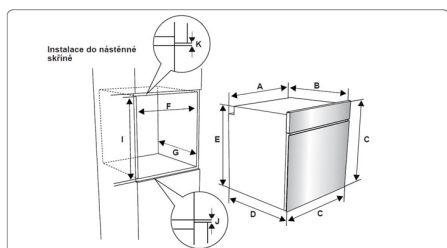

TROUBA BOH1325X

Výrobce: Brandt

Kód EAN: 3660767989832

Popis

- Multifunkční trouba s podporou parního pečení
- Provedení černé sklo s nerezovým madlem a nerezovými otočnými voliči
- Energetická třída A
- Objem: 73 l
- 7 úrovní pro umístění plechů
- Multifunkce+ • 8 funkcí pečení
- Kombinované pečení s podporou páry
- Výkonný gril 1200 W
- Hydrolyza - čištění vnitřního prostoru s podporou páry
- 1 x teleskopický výsuv, 1 ks mělký plech, 1 ks hluboký plech, bezpečnostní rošt
- Rozměry (VxŠxH): 56 x 55,5 x 59 cm

A (mm)	557	min./max. F (mm)	560/580
B (mm)	550	min. G (mm)	555
C (mm)	595	min. H/I (mm)	600/590
D (mm)	575	min. J/K (mm)	5/10
E (mm)	578		

Technologie

Multifunkce Plus

Celoskleněná dvířka

Horkovzdušné pečení