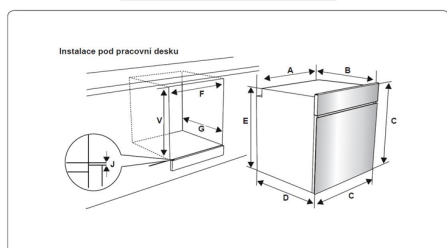

TROUBA BOH1325X

Výrobce: Brandt

Kód EAN: 3660767989832

Popis

- Multifunkční trouba s podporou parního pečení
- Provedení černé sklo s nerezovým madlem a nerezovými otočnými voliči
- Energetická třída A
- Objem: 73 l
- 7 úrovní pro umístění plechů
- Multifunkce+ • 8 funkcí pečení
- Kombinované pečení s podporou páry
- Výkonný gril 1200 W
- Hydrolyza - čištění vnitřního prostoru s podporou páry
- 1 x teleskopický výsuv, 1 ks mělký plech, 1 ks hluboký plech, bezpečnostní rošt
- Rozměry (VxŠxH): 56 x 55,5 x 59 cm

A (mm)	557	min./max. F (mm)	560/580
B (mm)	550	min. G (mm)	555
C (mm)	595	min. H/I (mm)	600/590
D (mm)	575	min. J/K (mm)	5/10
E (mm)	578		

Technologie

Multifunkce Plus

Celoskleněná dvířka

Horkovzdušné pečení