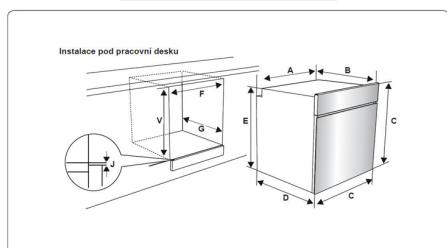

TROUBA BOH1325BB

Výrobce: Brandt

Kód EAN: 3660767989849

Popis

- Multifunkční trouba s podporou parního pečení
- Provedení černé sklo s černým madlem a otočnými voliči
- Energetická třída A
- Objem: 73 l
- 7 úrovní pro umístění plechů
- Multifunkce+ • 8 funkcí pečení
- Kombinované pečení s podporou páry
- Výkonný gril 1200 W
- Hydrolýza - čištění vnitřního prostoru s podporou páry
- 1 x teleskopický výsuv, 1 ks mělký plech, 1 ks hluboký plech, bezpečnostní rošt
- Rozměry (VxŠxH): 56 x 55,5 x 59 cm

| | | | |
|--------|-----|------------------|---------|
| A (mm) | 557 | min./max. F (mm) | 560/580 |
| B (mm) | 550 | min. G (mm) | 555 |
| C (mm) | 595 | min. H/I (mm) | 600/590 |
| D (mm) | 575 | min. J/K (mm) | 5/10 |
| E (mm) | 578 | | |