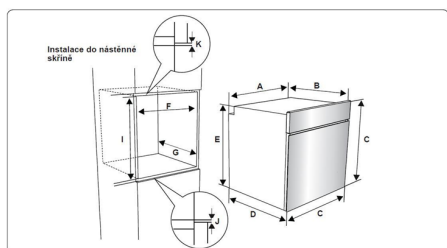

TROUBA BOH1325BB

Výrobce: Brandt

Kód EAN: 3660767989849

Popis

- Multifunkční trouba s podporou parního pečení
- Provedení černé sklo s černým madlem a otočnými voliči
- Energetická třída A
- Objem: 73 l
- 7 úrovní pro umístění plechů
- Multifunkce+ • 8 funkcí pečení
- Kombinované pečení s podporou páry
- Výkonný gril 1200 W
- Hydrolýza - čištění vnitřního prostoru s podporou páry
- 1 x teleskopický výsuv, 1 ks mělký plech, 1 ks hluboký plech, bezpečnostní rošt
- Rozměry (VxŠxH): 56 x 55,5 x 59 cm

| | | | |
|--------|-----|------------------|---------|
| A (mm) | 557 | min./max. F (mm) | 560/580 |
| B (mm) | 550 | min. G (mm) | 555 |
| C (mm) | 595 | min. H/I (mm) | 600/590 |
| D (mm) | 575 | min. J/K (mm) | 5/10 |
| E (mm) | 578 | | |