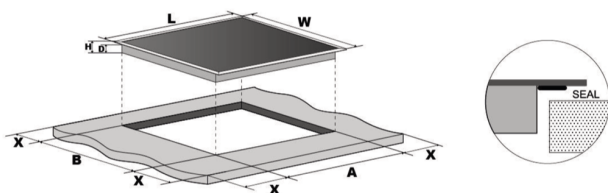

DESKA INDUKČNÍ KPI8031B

Výrobce: Kluge

Kód EAN: 8588008222140

Popis

- Indukční varná deska šířky 80 cm, povrch z černého skla
- 9 úrovní nastavení výkonu, udržování v teple
- 4 indukční varné zóny: 1x 18 cm / 2,0 kW (2,6 kW Booster) + 1x 18 cm / 1,5 kW (2,0 kW Booster) + 1x 16 cm / 1,5 kW (1,8 kW Booster) + 1x 28 cm / 2,0 kW (3,0 kW Booster)
- Dotykové ovládání se sliderem pro nastavení výkonu
- Booster a Časovač pro každou zónu
- Detekce nádobí
- Upozornění na zbytkové teplo
- Zámek displeje + dětský zámek
- Funkce bezpečnostního vypnutí
- Celkový příkon: 7,4 kW
- Rozměry (VxŠxH): 6 x 80 x 52 cm

L (mm)	W (mm)	H (mm)	D (mm)	A (mm)	B (mm)	X (mm)
800	520	60	56	740	490	min. 50