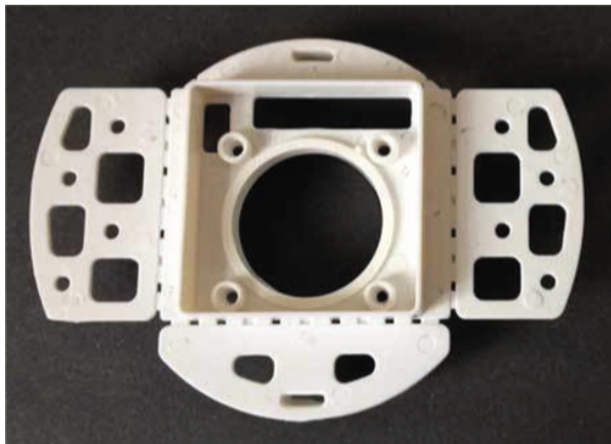

**montážní krabice pro zás. UNO,DUE,SYLO,
ASKO 4763**

Výrobce: Profi-europe

Kód EAN: 4763 montáž.krab

Popis

Spodní díl vysavačové zásuvky USTM 4763 pro UNO, DUE, SYLO, ASKO Spodní díl zásuvky systému centrálního vysávání USTM 4763 Montážní díl na který se připevní vysávací zásuvky UNO, DUE, SYLO, ASKO.