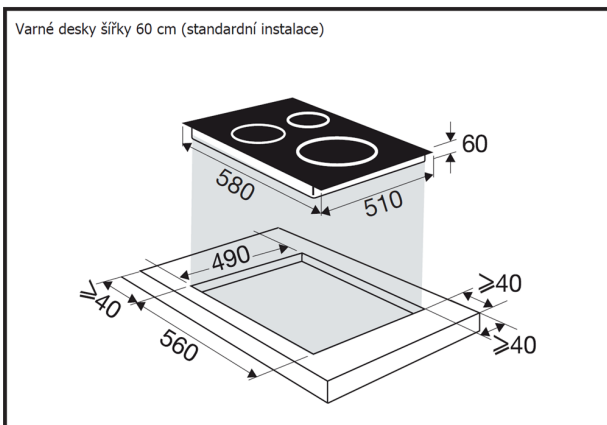

DESKA INDUKČNÍ BPI3641SB

Výrobce: Brandt

Kód EAN: 3660767989573

Popis

- Indukční varná deska 60 cm široká
- Povrch z černého skla
- 4 nezávislé varné zóny: 2 x 18 cm / 3,6 kW, 1 x 21 cm / 3,6 kW, 1 x 16 cm / 2,5 kW
- Celkový příkon 7,4 kW
- Dotykové ovládání
- 14 stupňů nastavení výkonu
- Funkce Ultra Boost pro okamžitý přístup k maximálnímu výkonu pro všechny varné zóny
- Nezávislý časovač 1-99 min. pro všechny varné zóny
- Funkce Tempo, Boil, Recall a Clean Lock
- Možnost zapuštění do pracovní desky
- Balíček 10 bezpečnostních prvků
- Rozměry (VxŠxH): 6 x 58 x 51 cm