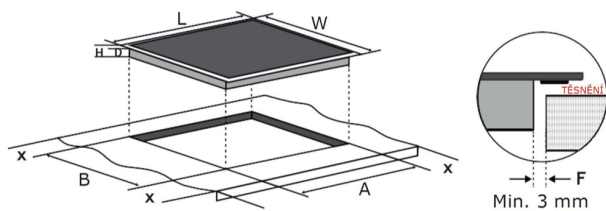

DESKA INDUKČNÍ BPI2641B

Výrobce: Brandt

Kód EAN: 3660767993105

Popis

- Indukční varná deska 60 cm široká
- Černé sklo a rovné hrany
- Možnost zapuštění do pracovní desky
- Dotykové ovládání
- 10 stupňů nastavení
- 4 varné zóny
- 4x Booster
- 4x časovač 1-99 min.
- Automatická detekce
- Clean Lock
- Rozměry (VxŠxH): 6,2 x 59 x 52 cm

Technologie

Indikátor zbytkového tepla

Autostop

Příkon 7 200 W

Funkce "Clean Lock"

L(mm)	W(mm)	H(mm)	D(mm)	A(mm)	B(mm)	X(mm)	F(mm)
590	520	62	58	560+4	490+4	50 min	3 min
				+1	+1		