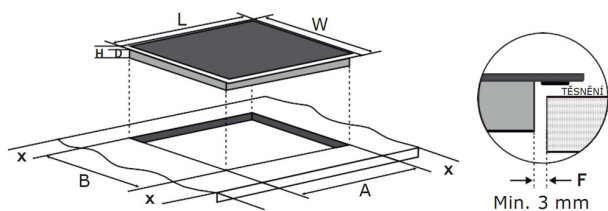

DESKA INDUKČNÍ BPI264DB

Výrobce: Brandt

Kód EAN: 3660767993150

Popis

- Indukční varná deska 60 cm široká s variabilní plochou DuoZone
- Povrch z černého skla
- Možnost zapuštění do pracovní desky
- 4 nezávislé varné zóny: 1x Duo Zone 3,6 kW, 1x 21 cm / 2,6 kW, 1x 16 cm / 1,5 kW
- Dotykové ovládání se sliderem pro nastavení výkonu
- 15 stupňů nastavení výkonu
- 4x Booster pro každou varnou zónu
- Nezávislý časovač 1-99 min. pro všechny varné zóny
- Automatická detekce
- Clean Lock
- Rozměry (VxŠxH): 6,2 x 59 x 52 cm

Technologie

Indikátor zbytkového tepla

Příkon 7 400 W

Autostop

Funkce "Clean Lock"

L(mm)	W(mm)	H(mm)	D(mm)	A(mm)	B(mm)	X(mm)	F(mm)
590	520	62	58	560+4	490+4	50 min	3 min
				+1	+1		