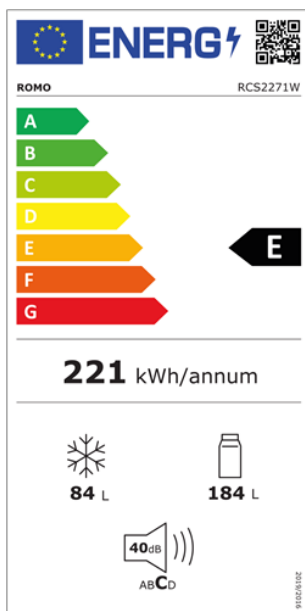

CHLADNIČKA RCS2271W

Výrobce: Romo

Kód EAN: 8588008222348

Popis

- Kombinovaná chladnička s mrazákem dole • Energetická třída E
- Barevné provedení: bílé
- Čistý objem chladničky: 184 l
- Čistý objem mrazničky: 84 l
- Vnitřní LED osvětlení
- Automatické odmrazování chladničky
- Mrazící výkon 4 kg/24 h
- Akumulační doba (výdrž bez proudu): 12 h
- 3 objemné zásuvky v mrazničce
- Roční spotřeba energie: 221 kWh
- Hlučnost 40 dB (A)

Technologie

Nízká hlučnost

Šířka 54 cm

Změna směru
otevírání dveří

LessFrost

LED osvětlení

Nízká spotřeba