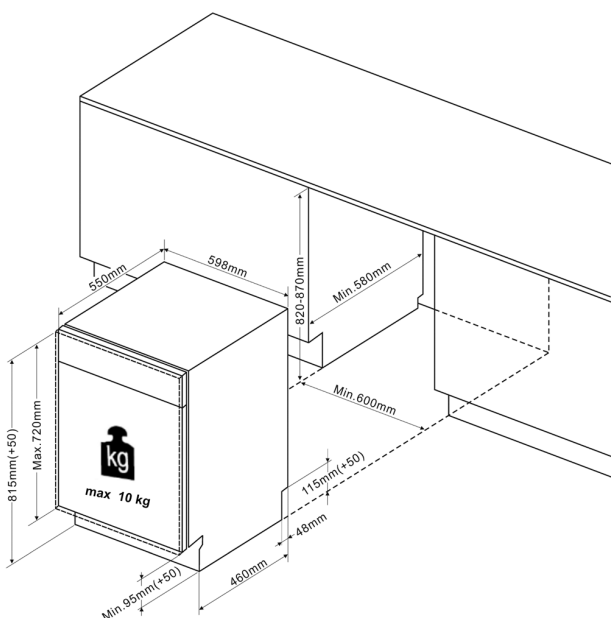

MYČKA VESTAVNÁ BDJ3434VB

Výrobce: Brandt

Kód EAN: 3660767995413

Popis

- Plně vestavná myčka nádobí
- Kapacita 14 sad nádobí • Energetická třída C
- Sliding Door systém uchycení čelního panelu
- Vortex Wash & Dry 60' - vysokotlaká rotační tryska pro dokonalé umytí zaschlé špíny
- Odložený start až o 24h • 7 programů, 4 teploty
- 1/2 náplň • Hlučnost 44 dB(A)
- Indikace soli a leštidla • Sušení přirozenou konvekci
- Výškově stavitelný horní koš s posuvným košíkem
- Funkce automatického otevírání dvířek myčky s možností vypnutí
- Indikace konce mycího programu prostřednictvím světelného paprsku Spotlight
- Rozměry (VxŠxH): 81,5 x 59,8 x 55,0 cm

Technologie

Variabilní příborová zásuvka

Spotlight

Auto Door

Indikátor soli a leštidla

Multifunkční tableta

Odložený start až o 24 h