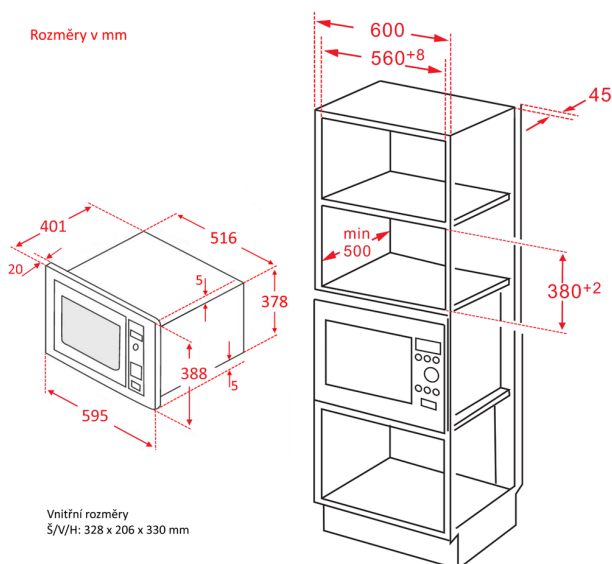

## MIKROVLNNÁ TROUBA KTM2620B

Výrobce: Kluge

Kód EAN: 8588008223604

### Popis

- Mikrovlnná trouba vestavná do skříňky v černém provedení
- Objem 25 litrů
- Nerezový vnitřní prostor
- Bílý LED displej, dotykové ovládání
- 8 programů automatického vaření, gril
- Časovač (až 95 min.)
- Zvukový signál konce programu, Vnitřní osvětlení
- Průměr otočného talíře 31,5 cm
- Výkon mikrovln 900 W, grilu 1100 W
- Rozměry produktu (V x Š x H): 38,8 x 59,5 x 40,1 cm

Rozměry v mm

Vnitřní rozměry  
Š/V/H: 328 x 206 x 330 mm