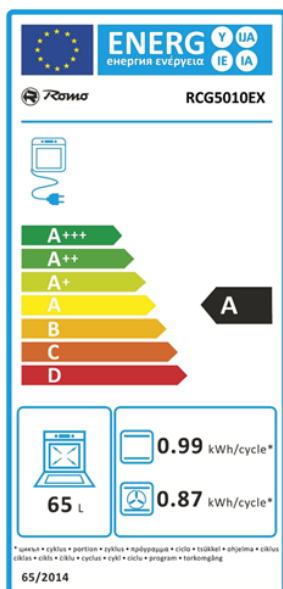

SPORÁK KOMBINOVANÝ RCG5010EX

Výrobce: Romo
Kód EAN: 5906006563158

Popis

- Sporák s plynovou varnou deskou, nerezový povrch
- Horkovzdušná trouba o objemu 65 l, 10 funkcí
- Masivní litinové hořáky a rošty
- Zabezpečení proti úniku plynu
- Ovládací knoflíky s integrovaným zapalováním
- Osvětlení vnitřku trouby
- Šedý smalt pro snadné čištění trouby
- Průvodce pečením na vnitřní straně dveří
- 3 skla ve dveřích s jednoduchou demontáží pro snadné čištění
- Teleskopický výsuv, mělký plech, hluboký plech, bezpečnostní rošt
- Rozměry (VxŠxH): 85 x 50 x 60 cm, Vnitřní rozměry (VxŠxH): 37,2 x 43,5 x 40 cm

Technologie

10 funkcí trouby včetně horkovzdušného

Gas Stop

Automatické zapalování hořáků

1 x teleskopický výsuv

3 skla ve dveřích

Litínové rošty