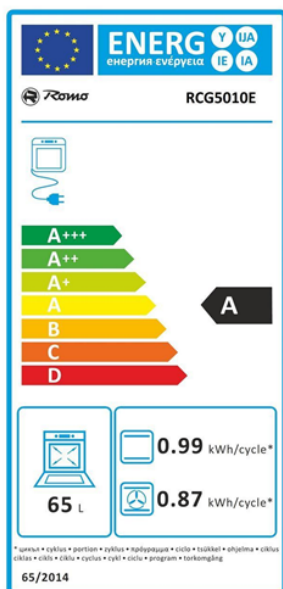

SPORÁK KOMBINOVANÝ RCG5010E

Výrobce: Romo

Kód EAN: 5906006563141

Popis

- Sporák s plynovou varnou deskou, bílý povrch
- Horkovzdušná trouba o objemu 65 l, 10 funkcí
- Masivní litinové hořáky a rošty
- Zabezpečení proti úniku plynu
- Ovládací knoflíky s integrovaným zapalováním
- Osvětlení vnitřku trouby
- Šedý smalt pro snadné čištění trouby
- Průvodce pečením na vnitřní straně dveří
- 3 skla ve dveřích s jednoduchou demontáží pro snadné čištění
- Mělký plech, hluboký plech, bezpečnostní rošt, teleskopický výsuv
- Rozměry (VxŠxH): 85 x 50 x 60 cm, Vnitřní rozměry (VxŠxH): 37,2 x 43,5 x 40 cm

Technologie

10 funkcí trouby včetně horkovzdušného

Gas Stop

Automatické zapalování hořáků

1 x teleskopický výsuv

3 skla ve dveřích

Litínové rošty