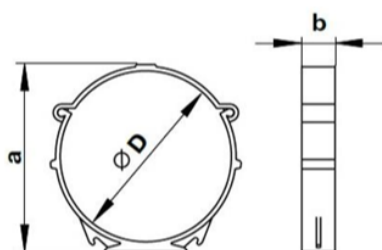

## Upevňovací konzola pro kruhové potrubí 150 mm, bílá

Výrobce: Kluge

Kód EAN: 4823016239013

### Popis

Upevňovací konzola umožňuje upevnit kruhové ventilační potrubí o průměru 150 mm na strop nebo zeď. PVC úchyt je vyroben z odolného plastu, který zajišťuje pevnost a stabilitu uchycení. PVC úchyt se snadno montuje.

Rozměry, mm				
	OZ	a	b	D
Ø150	KVS699	163	20	154

RP - Recyklační poplatek

DMOC	55,00 Kč
RP	0,00 Kč