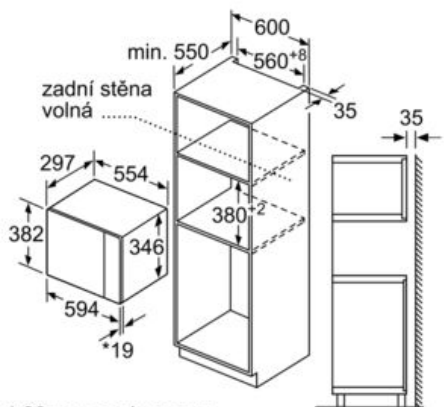

#### Rozměry a technické informace

- délka síťového kabelu: 120 cm
- celkový příkon elektro: 1.27 kW
- vestavný spotřebič do skříňky o šířce 60 cm s hloubkou min. 30 cm, pro vestavbu do vysoké skříňky
- rozměry (v x š x h): 382 mm x 594 mm x 317 mm
- rozměry niky (v x š x h): 362 mm - 365 mm x 560 mm - 568 mm x 300 mm
- „potřebné rozměry naleznete v instalačních materiálech“

### Vestavná mikrovlnná trouba BFL523MS0 nerez

Mikrovlnná trouba  
Vestavba do rohu

Rozměry v mm

\* = hodnota pro spotřebiče s grilem

rozměry v mm

\* 20 mm pro kovovou  
čelní stranu

rozměry v mm

\* 20 mm pro kovovou  
čelní stranu

rozměry v mm