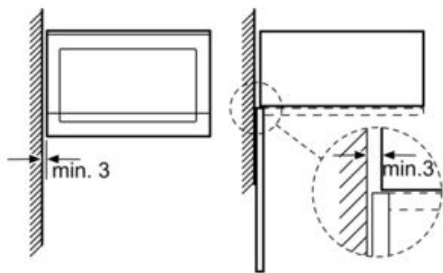

Serie | 4 Mikrovlnné trouby

Vestavná mikrovlnná trouba BFL523MS0 nerez

Mikrovlnná trouba
Vestavba do rohu

Rozměry v mm