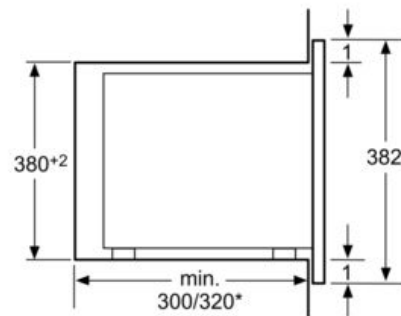

#### Rozměry a technické informace

- délka síťového kabelu: 120 cm
- celkový příkon elektro: 1.27 kW
- vestavný spotřebič do skříňky o šířce 60 cm s hloubkou min. 30 cm, pro vestavbu do vysoké skříňky
- rozměry (v x š x h): 382 mm x 594 mm x 317 mm
- rozměry niky (v x š x h): 362 mm - 365 mm x 560 mm - 568 mm x 300 mm
- „potřebné rozměry naleznete v instalačních materiálech“

### Vestavná mikrovlnná trouba BFL523MS0 nerez

Mikrovlnná trouba  
Vestavba do rohu

Rozměry v mm

\* = hodnota pro spotřebiče s grilem

rozměry v mm

\* 20 mm pro kovovou  
čelní stranu

rozměry v mm

\* 20 mm pro kovovou  
čelní stranu

rozměry v mm