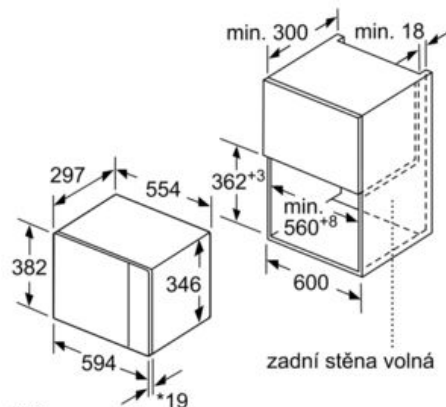

#### Rozměry a technické informace

- délka síťového kabelu: 120 cm
- celkový příkon elektro: 1.27 kW
- vestavný spotřebič do skříňky o šířce 60 cm s hloubkou min. 30 cm, pro vestavbu do vysoké skříňky
- rozměry (v x š x h): 382 mm x 594 mm x 317 mm
- rozměry niky (v x š x h): 362 mm - 365 mm x 560 mm - 568 mm x 300 mm
- „potřebné rozměry naleznete v instalačních materiálech“

### Vestavná mikrovlnná trouba BFL523MS0 nerez

Mikrovlnná trouba  
Vestavba do rohu

Rozměry v mm

\* = hodnota pro spotřebiče s grilem

rozměry v mm

\* 20 mm pro kovovou  
čelní stranu

rozměry v mm

\* 20 mm pro kovovou  
čelní stranu

rozměry v mm