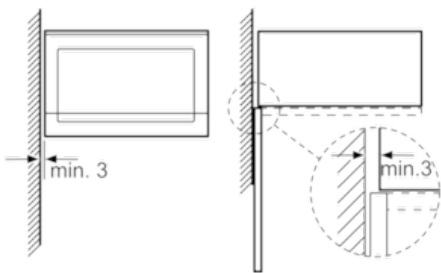

Příslušenství

- 1 x otočný talíř

Bezpečnost a energetická náročnost

- bezpečnostní vypínání
spínač kontaktu dveří

Rozměry a technické informace

- rozměry spotřebiče (V x Š x H): 382 mm x 594 mm x 317 mm
- rozměry niky (V x Š x H): 362 mm - 365 mm x 560 mm - 568 mm x 300 mm
- vestavný spotřebič do horní skříňky o šířce 60 cm s hloubkou min. 30 cm, pro vestavbu do vysoké skříňky o šířce 60 cm
- délka síťového kabelu: 130 cm
- celkový příkon elektro: 1.27 kW
- napětí: 220 - 230 V
- vestavný spotřebič do horní skříňky o šířce 60 cm s hloubkou min. 30 cm, pro vestavbu do vysoké skříňky o šířce 60 cm
- „potřebné rozměry naleznete v instalačních materiálech“

Serie | 6 Mikrovlnné trouby

Vestavná mikrovlnná trouba BFL524MB0 černá

Mikrovlnná trouba
Vestavba do rohu

Rozměry v mm

* 20 mm pro kovovou
čelní stranu

rozměry v mm

* 20 mm pro kovovou
čelní stranu

rozměry v mm

rozměry v mm

rozměry v mm