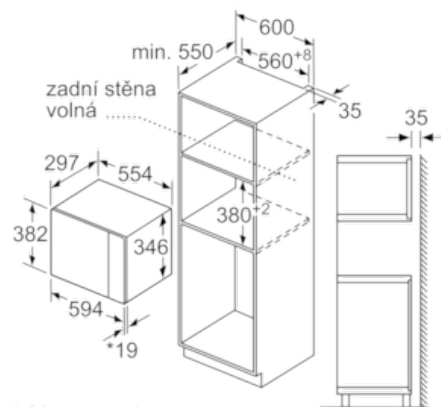

Technické údaje

Druh mikrovlnné trouby :	Pouze mikrovlnný ohřev
Řízení :	Elektrický
Barva / materiál přední stěny :	černá
Rozměry spotřebiče (mm) :	382 x 594 x 317
Rozměry varného prostoru (mm) :	201.0 x 308.0 x 282.0
Délka přívodního kabelu (cm) :	130
Hmotnost netto (kg) :	17,0
Hmotnost brutto (kg) :	19,0
EAN :	4242005038763
Max. příkon mikrovlnného ohřevu (W) :	800
Příkon (W) :	1270
Jištění (A) :	10
Napětí (V) :	220-230
Frekvence (Hz) :	50
Typ zástrčky :	Zalitá zástrčka s uzemněním

Příslušenství

- 1 x otočný talíř

Bezpečnost a energetická náročnost

- bezpečnostní vypínání
spínač kontaktu dveří

Rozměry a technické informace

- rozměry spotřebiče (V x Š x H): 382 mm x 594 mm x 317 mm
- rozměry niky (V x Š x H): 362 mm - 365 mm x 560 mm - 568 mm x 300 mm
- vestavný spotřebič do horní skříňky o šířce 60 cm s hloubkou min. 30 cm, pro vestavbu do vysoké skříňky o šířce 60 cm
- délka síťového kabelu: 130 cm
- celkový příkon elektro: 1.27 kW
- napětí: 220 - 230 V
- vestavný spotřebič do horní skříňky o šířce 60 cm s hloubkou min. 30 cm, pro vestavbu do vysoké skříňky o šířce 60 cm
- „potřebné rozměry naleznete v instalačních materiálech“

Serie | 6 Mikrovlnné trouby

Vestavná mikrovlnná trouba BFL524MB0 černá

Mikrovlnná trouba
Vestavba do rohu

Rozměry v mm

* 20 mm pro kovovou
čelní stranu

rozměry v mm

* 20 mm pro kovovou
čelní stranu

rozměry v mm

rozměry v mm

rozměry v mm