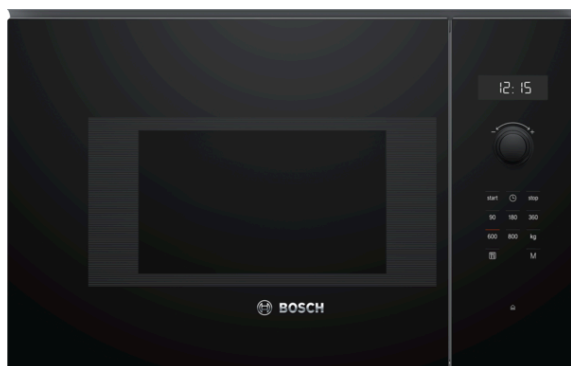

Serie | 6
**Vestavná mikrovlnná trouba
BFL524MB0 černá**

včetně příslušenství

1 x Otáčecí talíř

zvláštní příslušenství

HEZ86D000 : set pro parní ohřev (do mikrovln.trouby)

**Vestavná mikrovlnná trouba pro niku 38 cm:
tak můžete pohodlně nechat vaše potraviny
roztát, ohřát či finálně připravit.**

Mikrovlnný ohřev a druhy ohřevu

- max. výkon: 800 W; 5 stupňů výkonu: 90 W, 180 W, 360 W, 600 W, 800 W
- vnitřní objem: 20 l

Komfort

- LED displej
- elektronické hodiny s časovou předvolbou
- otočný volič, zápusťné otočné voliče, ovládání TouchControl
- AutoPilot7
- 4 programy pro rozmrazování a 3 programy pro vaření s mikrovlnami
- paměťová funkce (1 paměťové místo)
- LED osvětlení
- skleněný otočný talíř 25,5 cm
- dvířka otvíraná do strany, závěs dveří vlevo
- elektronické otevírání dveří