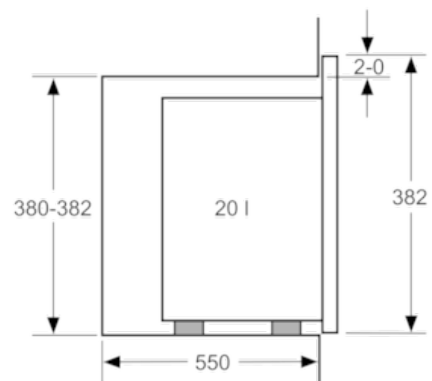

Příslušenství

- 1 x otočný talíř

Bezpečnost a energetická náročnost

- bezpečnostní vypínání
spínač kontaktu dveří

Rozměry a technické informace

- rozměry spotřebiče (V x Š x H): 382 mm x 594 mm x 317 mm
- rozměry niky (V x Š x H): 362 mm - 365 mm x 560 mm - 568 mm x 300 mm
- vestavný spotřebič do horní skříňky o šířce 60 cm s hloubkou min. 30 cm, pro vestavbu do vysoké skříňky o šířce 60 cm
- délka síťového kabelu: 130 cm
- celkový příkon elektro: 1.27 kW
- napětí: 220 - 230 V
- vestavný spotřebič do horní skříňky o šířce 60 cm s hloubkou min. 30 cm, pro vestavbu do vysoké skříňky o šířce 60 cm
- „potřebné rozměry naleznete v instalačních materiálech“

Serie | 6 Mikrovlnné trouby

Vestavná mikrovlnná trouba BFL524MB0 černá

Mikrovlnná trouba
Vestavba do rohu

Rozměry v mm

* 20 mm pro kovovou
čelní stranu

rozměry v mm

* 20 mm pro kovovou
čelní stranu

rozměry v mm

rozměry v mm

rozměry v mm