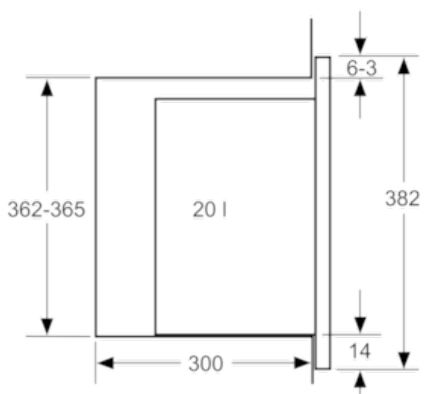

Technické údaje

Druh mikrovlnné trouby :	Pouze mikrovlnný ohřev
Řízení :	Elektrický
Barva / materiál přední stěny :	černá
Rozměry spotřebiče (mm) :	382 x 594 x 317
Rozměry varného prostoru (mm) :	201.0 x 308.0 x 282.0
Délka přívodního kabelu (cm) :	130
Hmotnost netto (kg) :	17,0
Hmotnost brutto (kg) :	19,0
EAN :	4242005038763
Max. příkon mikrovlnného ohřevu (W) :	800
Příkon (W) :	1270
Jištění (A) :	10
Napětí (V) :	220-230
Frekvence (Hz) :	50
Typ zástrčky :	Zalitá zástrčka s uzemněním

Příslušenství

- 1 x otočný talíř

Bezpečnost a energetická náročnost

- bezpečnostní vypínání
spínač kontaktu dveří

Rozměry a technické informace

- rozměry spotřebiče (V x Š x H): 382 mm x 594 mm x 317 mm
- rozměry niky (V x Š x H): 362 mm - 365 mm x 560 mm - 568 mm x 300 mm
- vestavný spotřebič do horní skříňky o šířce 60 cm s hloubkou min. 30 cm, pro vestavbu do vysoké skříňky o šířce 60 cm
- délka síťového kabelu: 130 cm
- celkový příkon elektro: 1.27 kW
- napětí: 220 - 230 V
- vestavný spotřebič do horní skříňky o šířce 60 cm s hloubkou min. 30 cm, pro vestavbu do vysoké skříňky o šířce 60 cm
- „potřebné rozměry naleznete v instalačních materiálech“

Serie | 6 Mikrovlnné trouby

Vestavná mikrovlnná trouba BFL524MB0 černá

Mikrovlnná trouba
Vestavba do rohu

Rozměry v mm

* 20 mm pro kovovou
čelní stranu

rozměry v mm

* 20 mm pro kovovou
čelní stranu

rozměry v mm

rozměry v mm

rozměry v mm