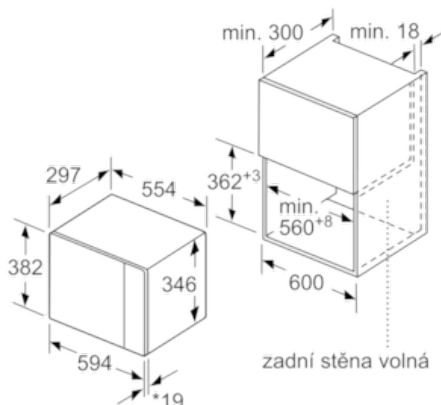

Příslušenství

- 1 x otočný talíř

Bezpečnost a energetická náročnost

- bezpečnostní vypínání
spínač kontaktu dveří

Rozměry a technické informace

- rozměry spotřebiče (V x Š x H): 382 mm x 594 mm x 317 mm
- rozměry niky (V x Š x H): 362 mm - 365 mm x 560 mm - 568 mm x 300 mm
- vestavný spotřebič do horní skříňky o šířce 60 cm s hloubkou min. 30 cm, pro vestavbu do vysoké skříňky o šířce 60 cm
- délka síťového kabelu: 130 cm
- celkový příkon elektro: 1.27 kW
- napětí: 220 - 230 V
- vestavný spotřebič do horní skříňky o šířce 60 cm s hloubkou min. 30 cm, pro vestavbu do vysoké skříňky o šířce 60 cm
- „potřebné rozměry naleznete v instalačních materiálech“

Serie | 6 Mikrovlnné trouby

Vestavná mikrovlnná trouba BFL524MB0 černá

Mikrovlnná trouba
Vestavba do rohu

Rozměry v mm

* 20 mm pro kovovou
čelní stranu

rozměry v mm

* 20 mm pro kovovou
čelní stranu

rozměry v mm

rozměry v mm

rozměry v mm