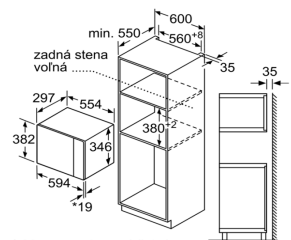

* 20 mm pre kovovú čelnú stranu
rozměry v mm