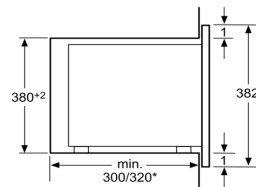

EAN: 4242005038732

2649-2017

Mikrovlnná trouba
Vestavba do rohu

Rozměry v mm

* 20 mm pro kovovou
čelní stranu

rozměry v mm

* = hodnota pro spotřebiče s grilem
rozměry v mm

* 20 mm pro kovovou
čelní stranu

Rozměry a technické informace

- rozměry (v x š x h): 382 mm x 594 mm x 317 mm
- rozměry nízký (v x š x h): 362 mm x 365 mm x 560 mm - 568 mm x 300 mm
- potřebné rozměry naleznete v instalačních materiálech

Vlastnosti:
 druh mikrovlnné rury: len mikrovlnný ohrev
 ovládání: elektronicky
 farba/materiál prednej steny: antrikoro
 rozmery spotřebiča (mm): 382 x 594 x 317
 rozmery vameho priestoru (mm): 201.0 x 308.0 x 282.0
 Dĺžka privodného kábla (cm): 130
 Hmotnosť netto (kg): 16,0
 Hmotnosť brutto (kg): 18,0
 Max. príkon mikrovlnného ohrevu (W): 800
 počet výkonových stupňov (ks): 5
 otočný tanier: Áno
 otočný tanier priemer:
 druh ohrevu: Mikrovlnne
 materiál vameho priestoru: ušľachťlá oceľ
 otváranie dvierok: tlačidlo
 hodiny: Áno
 max. miera extrakcie (CFM):
 max. výkon ventilátora - prevádzka s cirkuláciou vzduchu (m3/hod.):
 výkonnostné stupne ventilátora:
 typ filtra:
 typ osvetlenia - druh žiaroviek:
 počet žiaroviek:
 vrátane príslušenstva: 1 x Otočný tanier
 farba spotřebiča: antrikoro
 Výška (mm): 382
 šírka (mm): 594
 hĺbka (mm): 317