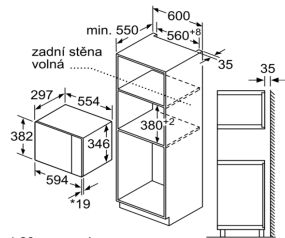

<p>Vlastnosti:</p> <p>Druh mikrovlnné trouby: Pouze mikrovlnný ohřev</p> <p>Řízení: Elektrický</p> <p>Barva / materiál přední stěny: nerez</p> <p>Rozměry spotřebiče (mm): 382 x 594 x 317</p> <p>Rozměry varného prostoru (mm): 201,0 x 308,0 x 282,0</p> <p>Délka přívodního kabelu (cm): 130</p> <p>Hmotnost netto (kg): 16,0</p> <p>Hmotnost brutto (kg): 18,0</p> <p>Max. příkon mikrovlnného ohřevu (W): 800</p> <p>Počet výkonových stupňů (ks): 5</p> <p>Otočný talíř: Ano</p> <p>Turntable diameter (in):</p> <p>Druh ohřevu: Mikrovlna</p> <p>Materiál varného prostoru: Ušlechtlá ocel</p> <p>Otevírání dvířek: Tlačítko</p> <p>Hodiny: Ano</p> <p>Max. extraction rate (CFM):</p> <p>Max. výkon ventilátoru - provoz s cirkulací vzduchu (m³/hod.):</p> <p>Ventilation Power Levels:</p> <p>Type of Filter:</p> <p>Illumin type - kind of lamps:</p> <p>number of lamps:</p> <p>Všechné příslušenství: 1 x Otočecí talíř</p> <p>Barva spotřebiče: nerez</p> <p>Výška (mm): 382</p> <p>Šířka (mm): 594</p> <p>Hloubka (mm): 317</p>
<p>Vlastnosti spotřeby a připojení:</p> <p>Max. příkon mikrovlnného ohřevu (W): 800</p> <p>Příkon při funkci Booster (W):</p> <p>Příkon (W): 1270</p> <p>Jistič (A): 10</p> <p>Napětí (V): 220-230</p> <p>Frekvence (Hz): 50</p> <p>Typ zásuvky: Zálta zásuvka s uzemněním</p> <p>Universal Product Code:</p> <p>Barva / materiál přední stěny: nerez</p> <p>Alternativní barevná provedení:</p> <p>Aprobace certifikátů: CE</p>

EAN: 4242005038732

2649-2017

Mikrovlnná trouba
Vestavba do rohu

Rozměry v mm

* 20 mm pro kovovou
čelní stranu

rozměry v mm

* = hodnota pro spotřebiče s grilem
rozměry v mm

* 20 mm pro kovovou
čelní stranu

Rozměry a technické informace

- rozměry (v x š x h): 382 mm x 594 mm x 317 mm
- rozměry nízký (v x š x h): 362 mm x 365 mm x 560 mm - 568 mm x 300 mm
- potřebné rozměry naleznete v instalačních materiálech