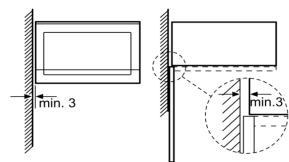

Rozměry v mm