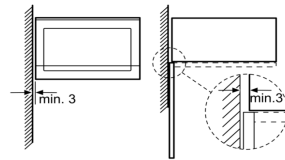

Rozměry v mm