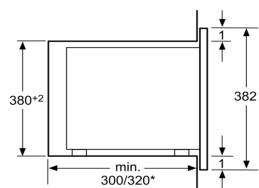

rozměry v mm

* = hodnota pre spotřebiče s grilom
rozměry v mm