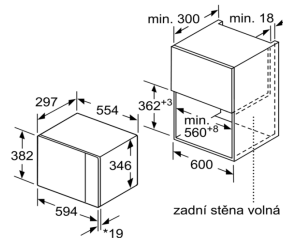

EAN: 4242005038732

2649-2017

Mikrovlnná trouba
Vestavba do rohu

Rozměry v mm

* 20 mm pro kovovou
čelní stranu

rozměry v mm

* = hodnota pro spotřebiče s grilem
rozměry v mm

* 20 mm pro kovovou
čelní stranu

Rozměry a technické informace

- rozměry (v x š x h): 382 mm x 594 mm x 317 mm
- rozměry nízký (v x š x h): 362 mm x 365 mm x 560 mm - 568 mm x 300 mm
- potřebné rozměry naleznete v instalačních materiálech

Vlastnosti:
 druh mikrovlnné rury: len mikrovlnný ohrev
 ovládání: elektronicky
 farba/materiál prednej steny: antrikoro
 rozmery spotřebiča (mm): 382 x 594 x 317
 rozmery vameho priestoru (mm): 201.0 x 308.0 x 282.0
 Dĺžka privodného kábla (cm): 130
 Hmotnosť netto (kg): 16,0
 Hmotnosť brutto (kg): 18,0
 Max. príkon mikrovlnného ohrevu (W): 800
 počet výkonových stupňov (ks): 5
 otočný tanier: Áno
 otočný tanier priemer:
 druh ohrevu: Mikrovlnne
 materiál vameho priestoru: ušľachťlá oceľ
 otváranie dvierok: tlačidlo
 hodiny: Áno
 max. miera extrakcie (CFM):
 max. výkon ventilátora - prevádzka s cirkuláciou vzduchu (m3/hod.):
 výkonnostné stupne ventilátora:
 typ filtra:
 typ osvetlenia - druh žiaroviek:
 počet žiaroviek:
 vrátane príslušenstva: 1 x Otočný tanier
 farba spotřebiča: antrikoro
 Výška (mm): 382
 šírka (mm): 594
 hĺbka (mm): 317