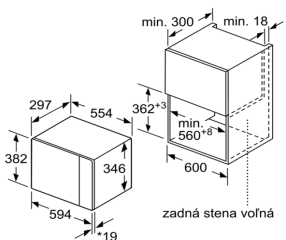

* 20 mm pre kovovú čelnú stranu
rozměry v mm