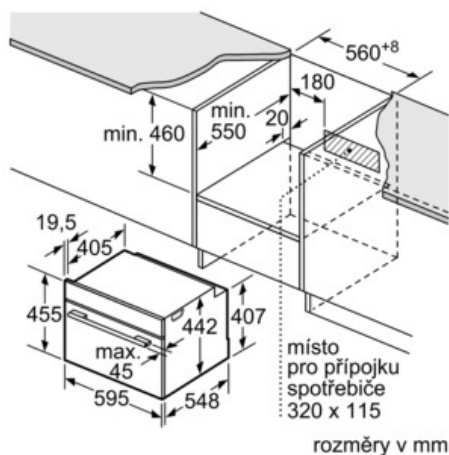

Serie | 8 Mikrovlnné trouby

**Kompaktní trouba s mikrovlnami
CMG633BB1 černá**