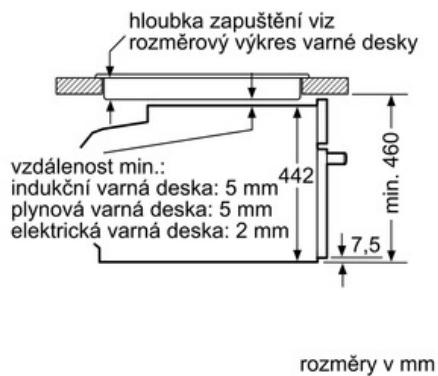

vestavba s varnou deskou

Pokud je kompaktní spotřebič vestavěný pod varnou deskou, musí být dodržena následující tloušťka pracovní desky (příp. včetně nosné konstrukce).

Typ varné desky	min. tloušťka pracovní desky	
indukční varná deska	nasazená	v rovině
	42 mm	43 mm
celoplošná indukční varná deska	48 mm	53 mm
plynová varná deska	37 mm	47 mm
elektrická varná deska	28 mm	30 mm