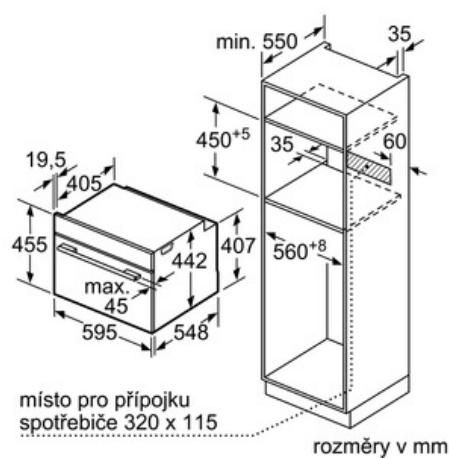

Serie | 8 Mikrovlnné trouby

**Kompaktní trouba s mikrovlnami
CMG633BB1 černá**