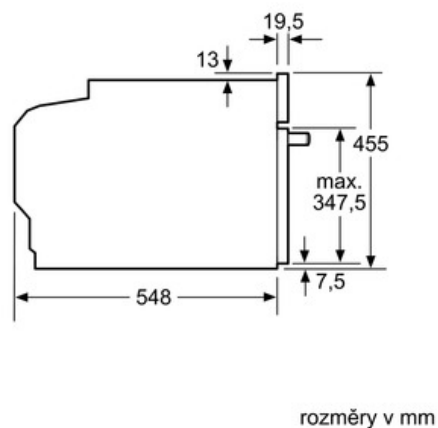

Serie | 8 Mikrovlnné trouby

**Kompaktní trouba s mikrovlnami
CMG633BB1 černá**