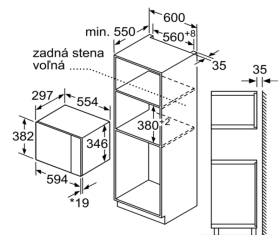

* 20 mm pre kovovú čelnú stranu

rozmery v mm