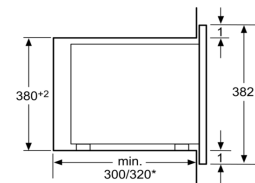

EAN:4242003805527

25-09-2017

Mikrovlnná trouba  
Vestavba do rohu

Rozměry v mm

\* 20 mm pro kovovou  
čelní stranu

rozměry v mm

\* = hodnota pro spotřebiče s grilem  
rozměry v mm

\* 20 mm pro kovovou  
čelní stranu

rozměry v mm

### Rozmery:

- rozmery (V x Š x H): 382 mm x 594 mm x 317 mm
- rozmery niky (VxŠxH): 362 mm x 560 mm x 568 mm x 300 mm
- \*Rozmery potrebné pre zabudovanie nájdete v inšalačných materiáloch.\*

rozmery v mm