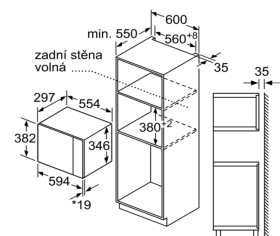

* 20 mm pro kovovou
čelní stranu

rozměry v mm