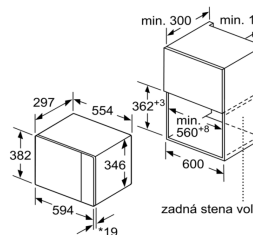

* 20 mm pre kovovú čelnú stranu

rozmery v mm