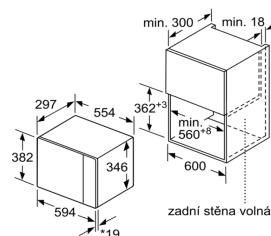

EAN:4242003805527

25-09-2017

Mikrovlnná trouba  
Vestavba do rohu

Rozměry v mm

\* 20 mm pro kovovou  
čelní stranu

rozměry v mm

\* = hodnota pro spotřebiče s grilem  
rozměry v mm

\* 20 mm pro kovovou  
čelní stranu

rozměry v mm

### Rozmery:

- rozmery (V x Š x H): 382 mm x 594 mm x 317 mm
- rozmery niky (VxŠxH): 362 mm x 560 mm x 568 mm x 300 mm
- \*Rozmery potrebné pre zabudovanie nájdete v inšalačných materiáloch.\*