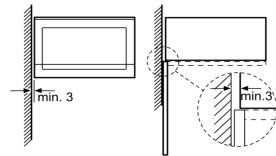

Rozměry v mm