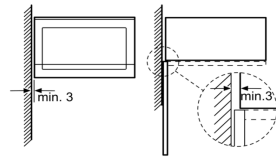

Vlastnosti spotreby a pripojení:

EAN:4242003805527

25-09-2017

Mikrovlnná rúra
Zabudovanie do rohu

Rozmery v mm