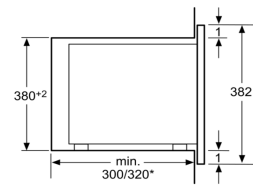

rozměry v mm

* = hodnota pre spotrebiče s grilom
rozmery v mm