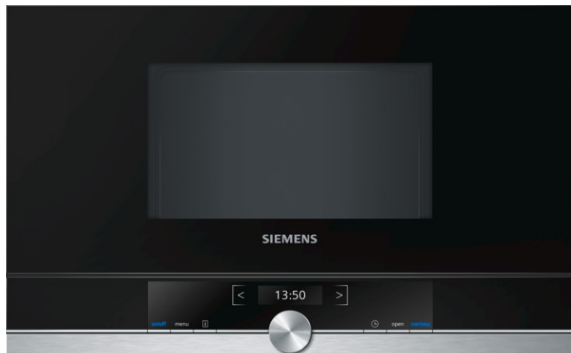

iQ700

Vestavná mikrovlnná trouba

BF634LGS1 nerez

Vestavná mikrovlnná trouba s výškou 38 cm: pro rychlé rozmrazování, ohřívání nebo přípravu jídla (v nejkratším možném čase).

- ✓ Vysoký výkon až 900W vám ušetří čas přípravy.
- ✓ TFT displej: výborná čitelnost z jakéhokoliv úhlu pohledu.
- ✓ cookControl Plus: zaručuje úspěch při přípravě velkého množství pokrmů.
- ✓ Boční otevírání dvířek: ideální pro zvýšenou instalaci.
- ✓ LED osvětlení: optimální, energeticky úsporné osvětlení.

iQ700

Vestavná mikrovlnná trouba

BF634LGS1 nerez

Vybavení

typ pečicí trouby / druh ohřevu:

- Vestavná mikrovlnná trouba s 1 druhem ohřevu: mikrovlnný ohřev
- max. výkon: 900 W; 5 možností nastavení mikrovlnného výkonu (90 W, 180 W, 360 W, 600 W, 900 W) s invertorem
- objem: 21 l

design:

- touchControl ovládání
- vnitřní povrch pečicí trouby: ušlechtilá ocel

čištění:

- celoskleněná vnitřní strana dvířek

komfort:

- 2,8" barevný textový TFT displej vč. češtiny, dotyková tlačítka
- cookControl
- pečicí trouba s bočním otevíráním - závěs dveří vlevo
- cookControl
- počet automatických programů: 7 ks
- LED osvětlení
- tlačítko info
- tlačítko otevírání